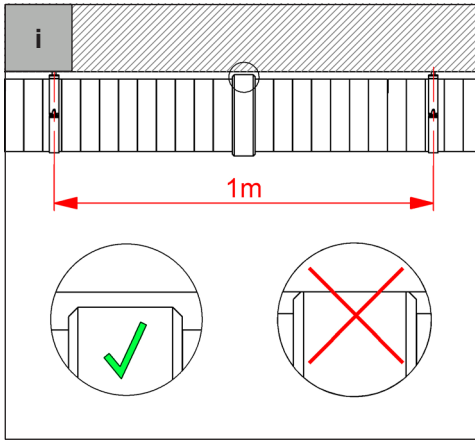

Zehnder ComfoFresh

- CPCP-DN125
- CPCP-DN160
- CPCP-DN200

i	 DN125	 DN160	 DN200
CA 160 	A	-	-
CA 200 	^C CON-DN125-N	-	-
CA 350 	-	^C CON-SEL-DN160/ 160-N	-
CA 550 	-	-	^C TRA-SEL-DN180/ 200-N

i	 DN125	 DN160	 DN200
CAQ350 TR 	-	B <hr/> C CON-SEL-DN160/ 160-N	-
CAQ450 TR 	-	B <hr/> C CON-SEL-DN160/ 160-N	-
CAQ350 ST 	-	B <hr/> C CON-SEL-DN160/ 160-N	-
CAQ450 ST 	-	-	A <hr/> C TRA-SEL-DN180/ 200-N
CAQ600 ST 	-	-	A <hr/> C TRA-SEL-DN180/ 200-N