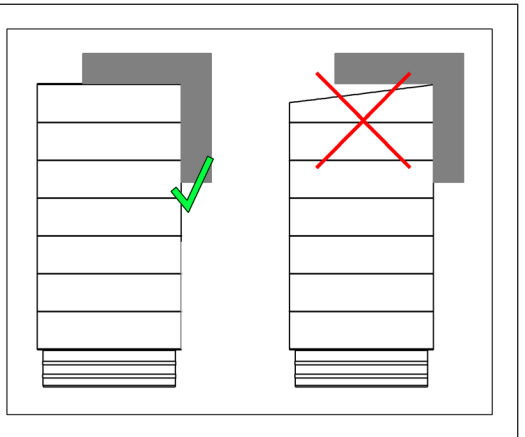

Zehnder ComfoFresh

- CPCP-DN125
- CPCP-DN160
- CPCP-DN200

i	 DN125	 DN160	 DN200
CA 160 	A	-	-
CA 200 	^C CON-DN125-N	-	-
CA 350 	-	^C CON-SEL-DN160/ 160-N	-
CA 550 	-	-	^C TRA-SEL-DN180/ 200-N

i	 DN125	 DN160	 DN200
CAQ350 TR 	-	B <hr/> C CON-SEL-DN160/ 160-N	-
CAQ450 TR 	-	B <hr/> C CON-SEL-DN160/ 160-N	-
CAQ350 ST 	-	B <hr/> C CON-SEL-DN160/ 160-N	-
CAQ450 ST 	-	-	A <hr/> C TRA-SEL-DN180/ 200-N
CAQ600 ST 	-	-	A <hr/> C TRA-SEL-DN180/ 200-N