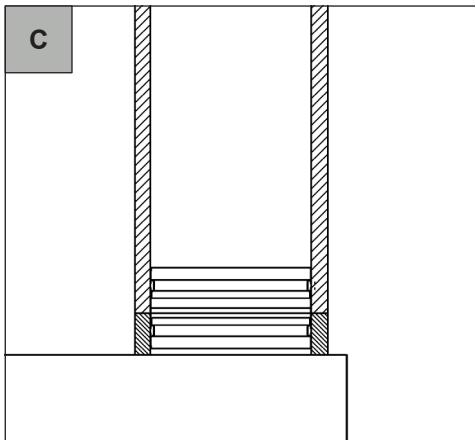

Zehnder ComfoFresh

- CPCP-DN125
- CPCP-DN160
- CPCP-DN200

i	 DN125	 DN160	 DN200
CA 160 	A	-	-
CA 200 	^C CON-DN125-N	-	-
CA 350 	-	^C CON-SEL-DN160/ 160-N	-
CA 550 	-	-	^C TRA-SEL-DN180/ 200-N

i	 DN125	 DN160	 DN200
CAQ350 TR 	-	B <hr/> C CON-SEL-DN160/ 160-N	-
CAQ450 TR 	-	B <hr/> C CON-SEL-DN160/ 160-N	-
CAQ350 ST 	-	B <hr/> C CON-SEL-DN160/ 160-N	-
CAQ450 ST 	-	-	A <hr/> C TRA-SEL-DN180/ 200-N
CAQ600 ST 	-	-	A <hr/> C TRA-SEL-DN180/ 200-N