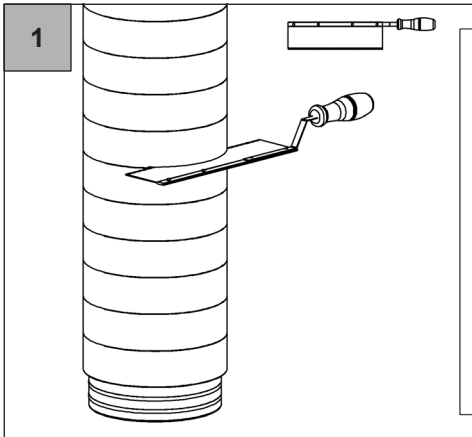

Zehnder ComfoFresh

- CPCP-DN125
- CPCP-DN160
- CPCP-DN200

i	 DN125	 DN160	 DN200
CA 160 	A	-	-
CA 200 	^C CON-DN125-N	-	-
CA 350 	-	^C CON-SEL-DN160/ 160-N	-
CA 550 	-	-	^C TRA-SEL-DN180/ 200-N

i	 DN125	 DN160	 DN200
CAQ350 TR 	-	B <hr/> C CON-SEL-DN160/ 160-N	-
CAQ450 TR 	-	B <hr/> C CON-SEL-DN160/ 160-N	-
CAQ350 ST 	-	B <hr/> C CON-SEL-DN160/ 160-N	-
CAQ450 ST 	-	-	A <hr/> C TRA-SEL-DN180/ 200-N
CAQ600 ST 	-	-	A <hr/> C TRA-SEL-DN180/ 200-N