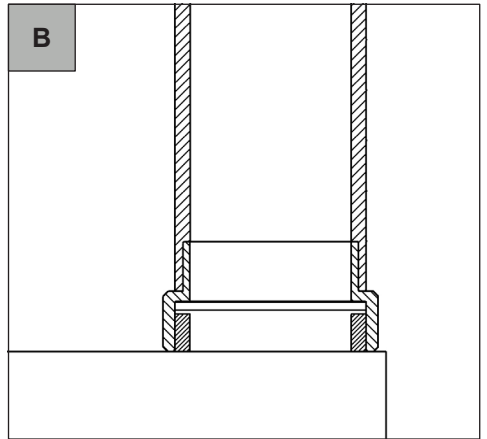

Zehnder ComfoFresh

- CPCP-DN125
- CPCP-DN160
- CPCP-DN200

i	 DN125	 DN160	 DN200
CA 160 	A	-	-
CA 200 	^C CON-DN125-N	-	-
CA 350 	-	^C CON-SEL-DN160/ 160-N	-
CA 550 	-	-	^C TRA-SEL-DN180/ 200-N

i	 DN125	 DN160	 DN200
CAQ350 TR 	-	B <hr/> C CON-SEL-DN160/ 160-N	-
CAQ450 TR 	-	B <hr/> C CON-SEL-DN160/ 160-N	-
CAQ350 ST 	-	B <hr/> C CON-SEL-DN160/ 160-N	-
CAQ450 ST 	-	-	A <hr/> C TRA-SEL-DN180/ 200-N
CAQ600 ST 	-	-	A <hr/> C TRA-SEL-DN180/ 200-N