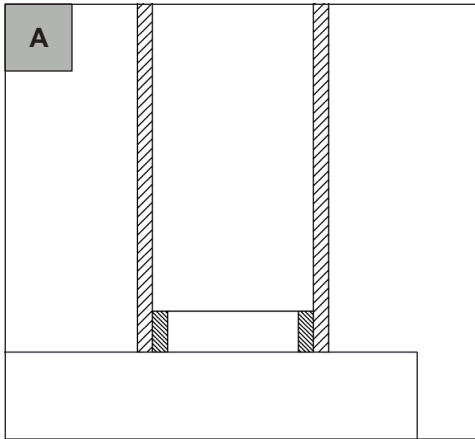

Zehnder ComfoFresh

- CPCP-DN125
- CPCP-DN160
- CPCP-DN200

i	 DN125	 DN160	 DN200
CA 160 	A	-	-
CA 200 	^C CON-DN125-N	-	-
CA 350 	-	^C CON-SEL-DN160/ 160-N	-
CA 550 	-	-	^C TRA-SEL-DN180/ 200-N

i	 DN125	 DN160	 DN200
CAQ350 TR 	-	B <hr/> C CON-SEL-DN160/ 160-N	-
CAQ450 TR 	-	B <hr/> C CON-SEL-DN160/ 160-N	-
CAQ350 ST 	-	B <hr/> C CON-SEL-DN160/ 160-N	-
CAQ450 ST 	-	-	A <hr/> C TRA-SEL-DN180/ 200-N
CAQ600 ST 	-	-	A <hr/> C TRA-SEL-DN180/ 200-N