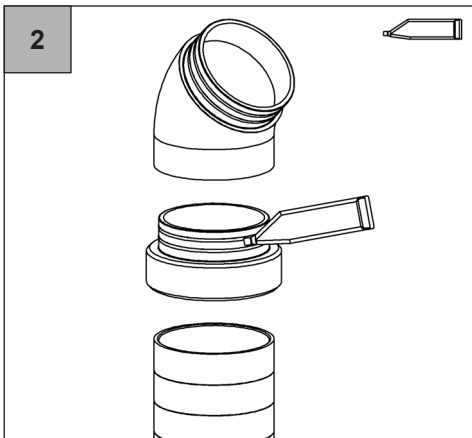

Zehnder ComfoFresh

- CPCP-DN125
- CPCP-DN160
- CPCP-DN200

i	 DN125	 DN160	 DN200
CA 160 	A	-	-
CA 200 	^C CON-DN125-N	-	-
CA 350 	-	^C CON-SEL-DN160/ 160-N	-
CA 550 	-	-	^C TRA-SEL-DN180/ 200-N

i	 DN125	 DN160	 DN200
CAQ350 TR 	-	B <hr/> C CON-SEL-DN160/ 160-N	-
CAQ450 TR 	-	B <hr/> C CON-SEL-DN160/ 160-N	-
CAQ350 ST 	-	B <hr/> C CON-SEL-DN160/ 160-N	-
CAQ450 ST 	-	-	A <hr/> C TRA-SEL-DN180/ 200-N
CAQ600 ST 	-	-	A <hr/> C TRA-SEL-DN180/ 200-N