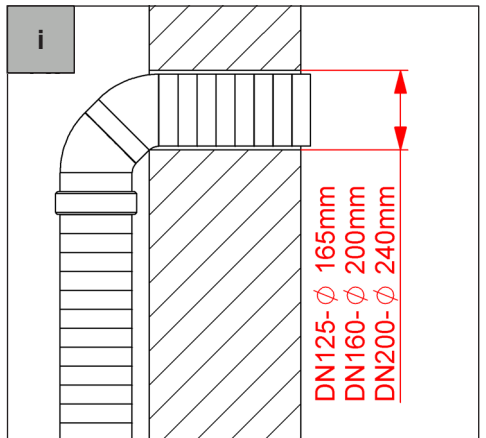

Zehnder ComfoFresh

- CPCP-DN125
- CPCP-DN160
- CPCP-DN200

i	 DN125	 DN160	 DN200
CA 160 	A	-	-
CA 200 	^C CON-DN125-N	-	-
CA 350 	-	^C CON-SEL-DN160/ 160-N	-
CA 550 	-	-	^C TRA-SEL-DN180/ 200-N

i	 DN125	 DN160	 DN200
CAQ350 TR 	-	B <hr/> C CON-SEL-DN160/ 160-N	-
CAQ450 TR 	-	B <hr/> C CON-SEL-DN160/ 160-N	-
CAQ350 ST 	-	B <hr/> C CON-SEL-DN160/ 160-N	-
CAQ450 ST 	-	-	A <hr/> C TRA-SEL-DN180/ 200-N
CAQ600 ST 	-	-	A <hr/> C TRA-SEL-DN180/ 200-N

i	 DN125	 DN160	 DN200
Climos 200 	C CON-DN125-N	-	-
Focus 200 	C CON-DN125-N	-	-
Novus 300 	-	C CON-SEL-DN160/ 160-N	-
Novus 450 	-	C CON-SEL-DN160/ 160-N	-