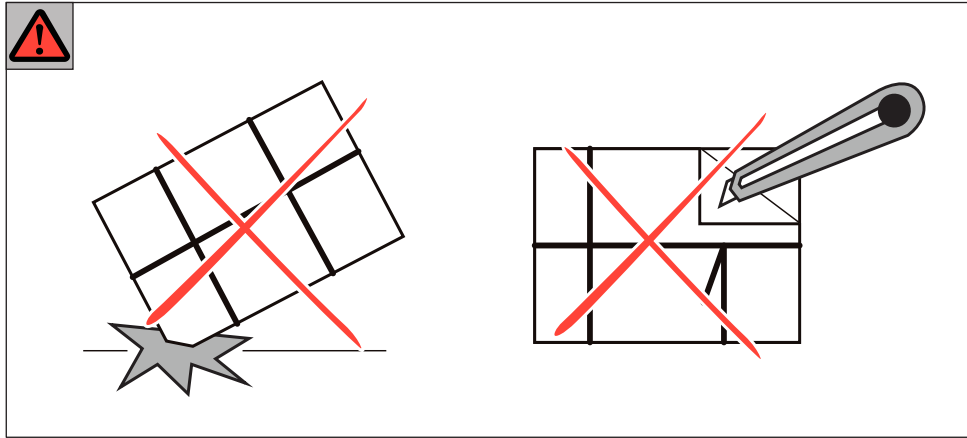

Zehnder ComfoFresh

DGR-CLF-L350-W130

always
around you

			A	B
	INOX	990 322 081	✓	✓
	RAL9016	990 322 080	✓	✗
	INOX	990 322 083	✓	✓
	RAL9016	990 322 082	✓	✗
	INOX	990 322 085	✓	✓
	RAL9016	990 322 084	✓	✗
	INOX	990 322 087	✓	✓
	RAL9016	990 322 086	✓	✗
	INOX	990 322 110	✓	✓
	RAL9016	990 322 111	✓	✗
	INOX	990 322 112	✓	✓
	RAL9016	990 322 113	✓	✗
	INOX	990 322 120	✓	✓
	RAL9016	990 322 121	✓	✗
	INOX	990 322 122	✓	✓
	RAL9016	990 322 123	✓	✗
	INOX	990 322 114	✓	✓
	RAL9016	990 322 115	✓	✗